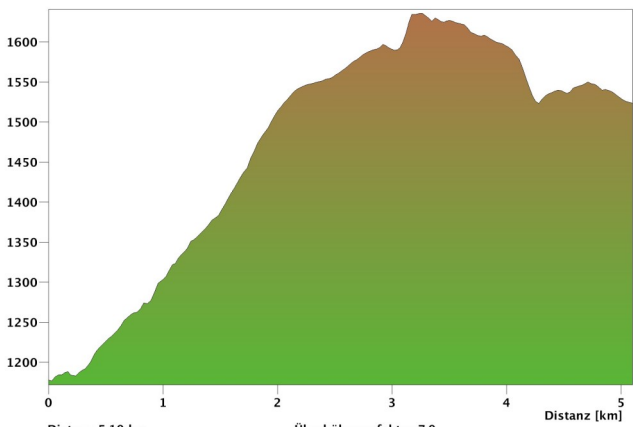

BOL Vereinsausflug 20.9.2014

V1 Wanderung

Distanz 5.10 km
 Gesamtaufstieg 511 m
 Maximale Höhe 1636 m
 Marschzeit hin 2 h 1 min
 Überhöhungsfaktor 7.0
 Gesamtabstieg 165 m
 Minimale Höhe 1176 m
 Marschzeit zurück 1 h 38 min